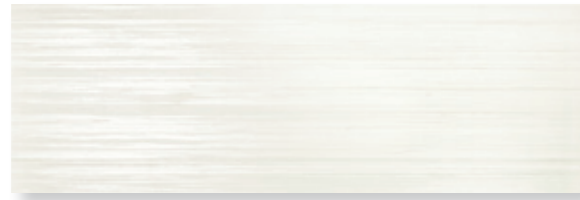

Pasta bianca
White body wall tiles
Revêtements en pâte blanche
Weißscherbige Wandfliesen

ALLURE

25x70

Bianco 25x70

Allure Bianco 25x70
■ 74

Stripe Allure Bianco 25x70
■ 78

Mosaico su rete
Kira Cenere Rettificato 30x30
● D62 ⊕ 5

ALLURE

RIVESTIMENTI IN PASTA BIANCA
WHITE BODY WALL TILES
REVÊTEMENT EN PÂTE BLANCHE
WEIßSCHERBIGE WANDFLIESEN

10

GLA

pavimenti consigliati in
Gres porcellanato colorato
in massa smaltato

10

Kosmo Cenere Naturale 30x60
■ 69