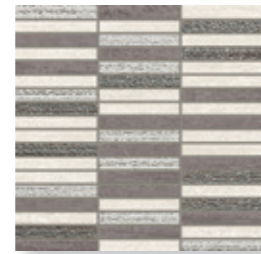

Pasta bianca
White body wall tiles
Revêtements en pâte blanche
Weißscherbige Wandfliesen

ALLURE

25x70

Bianco 25x70

Allure Bianco 25x70
■ 74

Stripe Allure Bianco 25x70
■ 78

Mosaico su rete
Kira Cenere Rettificato 30x30
● D62 ⊕ 5

ALLURE

RIVESTIMENTI IN PASTA BIANCA
WHITE BODY WALL TILES
REVÊTEMENT EN PÂTE BLANCHE
WEIßSCHERBIGE WANDFLIESEN

10

GLA

pavimenti consigliati in
Gres porcellanato colorato
in massa smaltato

10

Kosmo Cenere Naturale 30x60
■ 69

Rivestimento: Allure Bianco 25x70 - Stripe Allure Bianco 25x70 - Mosaico su rete Kira Cenere Rettificato 30x30
Pavimento: Kosmo Cenere Naturale 30x60

Rivestimento: Allure Avorio 25x70 - Stripe Allure Avorio 25x70 - Mosaico su rete Kira Tortora Rettificato 30x30
 Pavimento: Kosmo Tortora Naturale 30x60